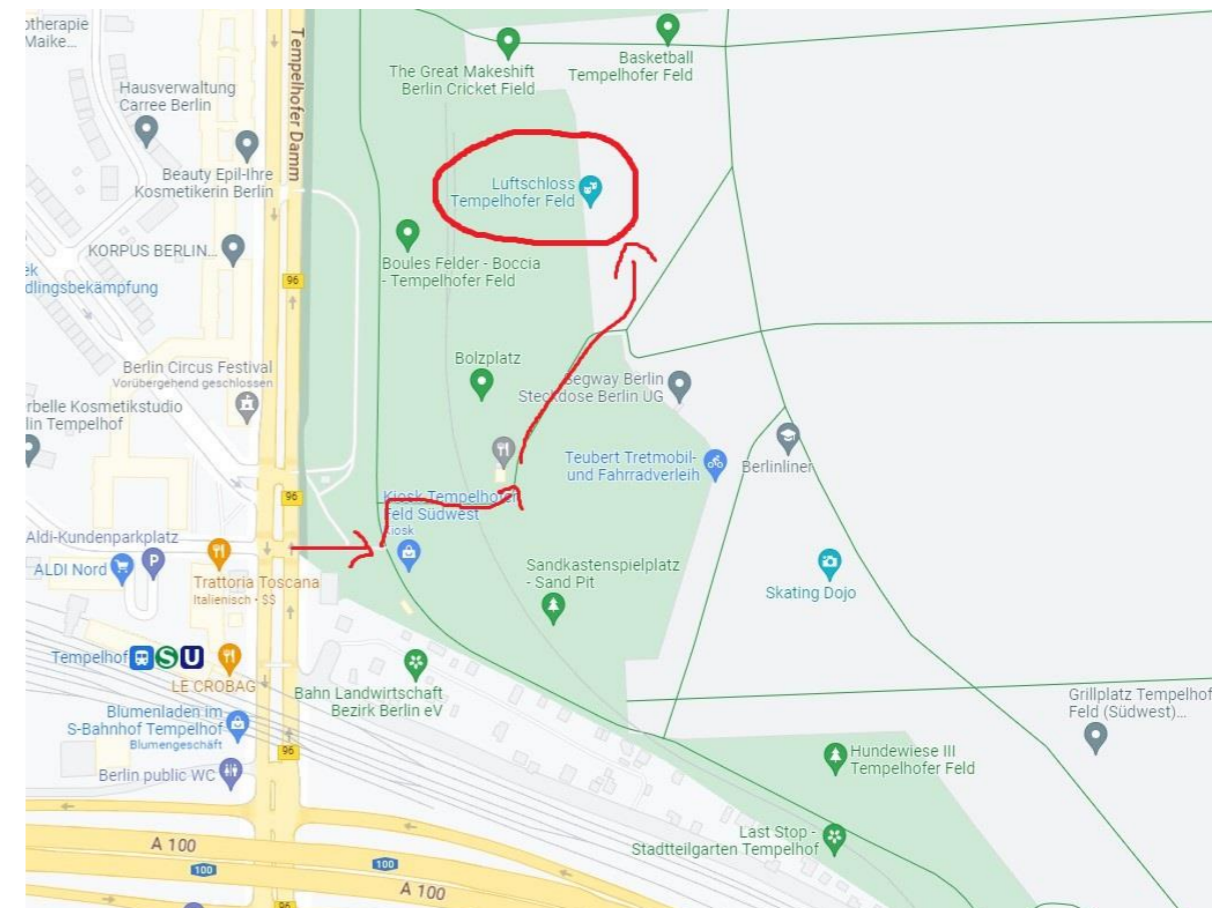

ATZE Musiktheater (47)

Anschrift: Luftschloss Tempelhofer Feld
12101 Berlin
Eingang Südwest

ÖPNV: S+U-Bahn Tempelhof

Zugang: Auf das Tempelhofer Feld durch den Eingang Südwest (Eingang beim S+U-Bahnhof Tempelhof). Danach schräg-links laufen bis zum Holzbau.

Außenbereich mit Cafeteria und Kasse

Lageplan