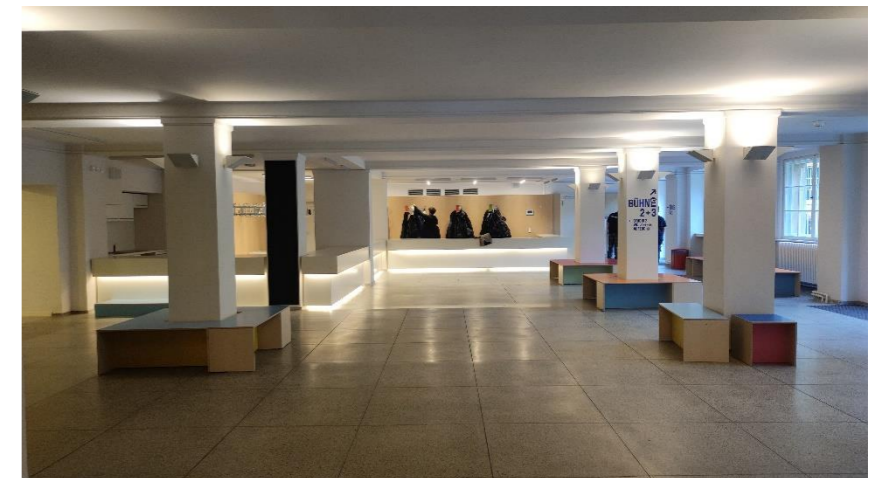

← Haupteingang

Garderobenbereich im EG