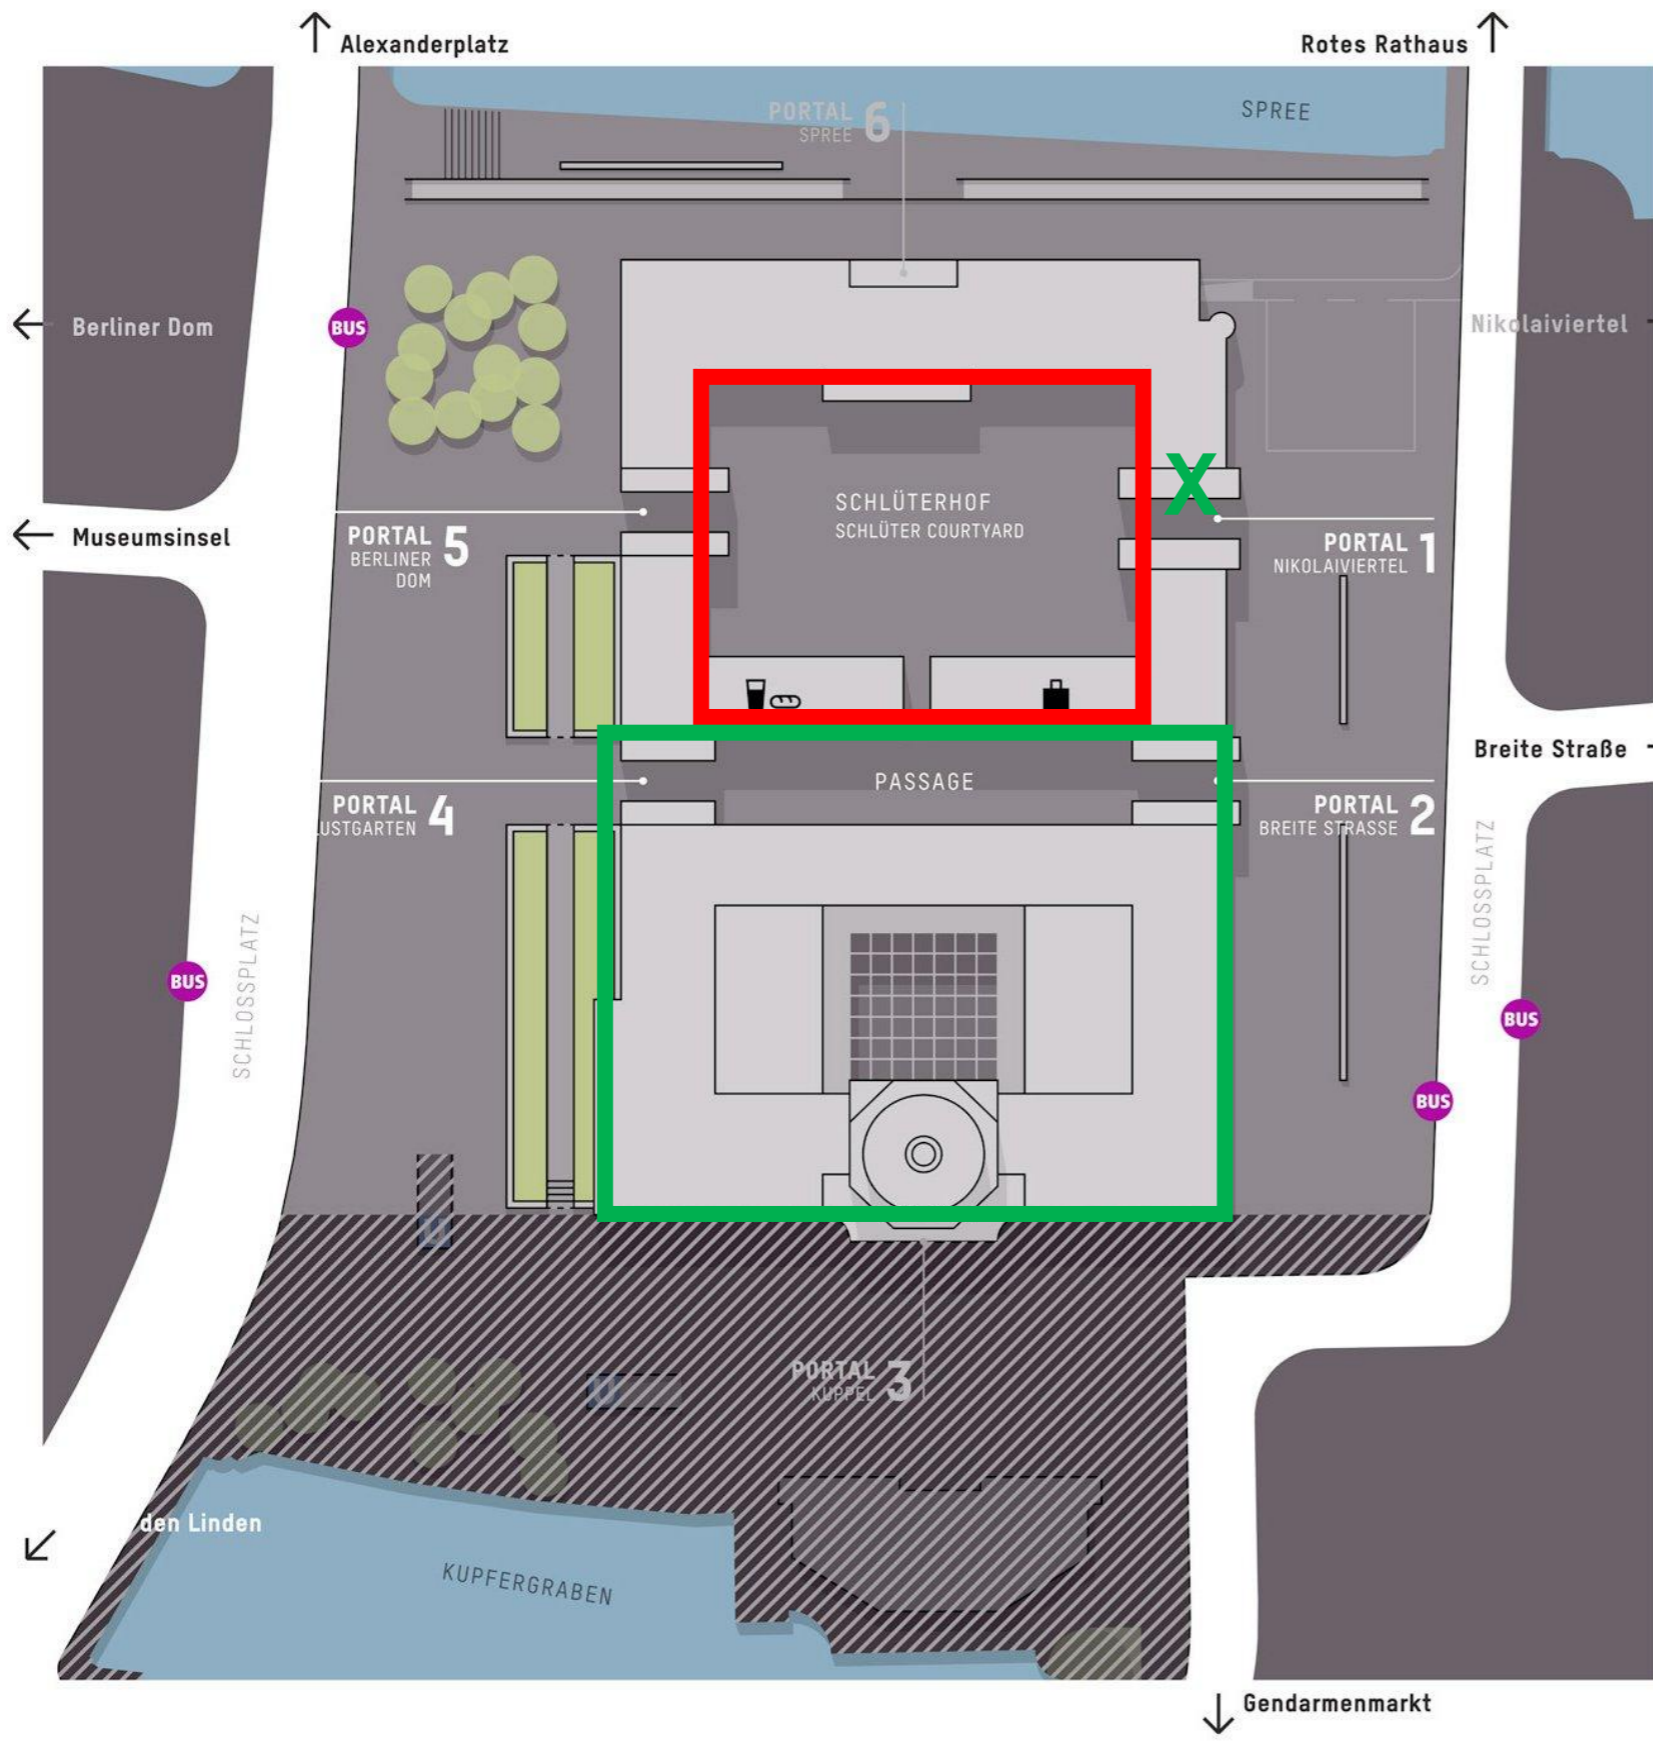

Im großen Innenhof (Schlüterhof) wird NICHT
befragt (roter Bereich)

**Verwahrung der
persönlichen Dinge:** Persönliche Sachen können an der
Garderobe abgegeben werden

Besonderheit: Es geht um das Haus als Ganzes, es spielt
keine Rolle, ob die Leute in einer Ausstellung
waren oder nicht.

**Es ist auf dem Tablet die Befragung
„0014 - Humboldt Forum“ auszuwählen**

Foyer

Zugang Ausstellungen

Passage

1. OG

2. OG

Innenhof – Hier wird NICHT befragt

- X = Sicherheitsdienst
- [Red Box] = hier darf NICHT befragt werden
- [Green Box] = hier darf befragt werden